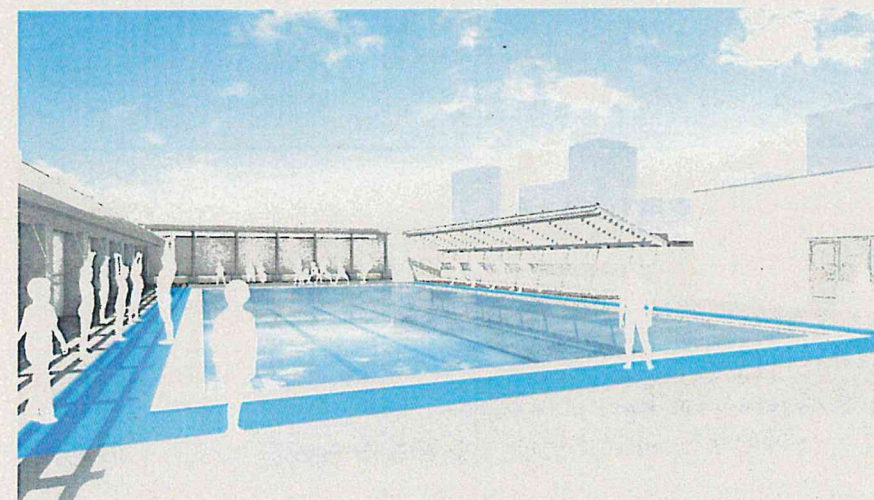

#### 2 新校舎の併設機能

新校舎には、キッズ・プラザ(放課後や学校がお休みの日に、小学生が安全に過ごし、遊べる施設。学童クラブも併設します)のほか、地域開放型学校図書館(区民の皆さんが利用できる区立図書館の分館)が整備されます。

※「キッズ・プラザみなみの」は、9月7日に新規開設します。「みなみの学童クラブ」は、南中野児童館から、同じく9月7日に移転します。

※地域開放型学校図書館は、令和3年4月から使用できる予定です。

### 3 新校舎の完成予想図及び特徴

鳥瞰

- 新校舎は4階建てです。敷地の東側、西側に子どもたちが使用する校門を整備します。
- 新しい校庭は人工芝で整備します。プロサッカーチームの練習場にも使われている人工芝を採用しており、子どもたちの休み時間の活動のほか、様々な球技等にも適しています。また、土埃が発生しないほか、雨上がりでも校庭整備をすることなく、すぐに使用することができます。
- 校庭に面した各部屋にはバルコニーを整備しています。これにより室内への直射日光が軽減できるほか、運動会など、校庭での活動における観覧スペースとしても活用が見込まれます。
- 学級菜園を配置した屋上テラスも整備しています。
- プールは、屋上に設置しています。
- 体育館はプールの1階部分に整備し、校庭と広い扉で繋がっています。

外観（北西側）

プール

体育館

教室

図書室

多目的スペース

多目的スペース

- 教室は、現在使用している  $63 \text{ m}^2$  ( $9\text{m} \times 7\text{m}$ ) より大きい  $72 \text{ m}^2$  ( $9\text{m} \times 8\text{m}$ ) として整備しています。また、特別支援学級（神明学級）には、普通教室の1.5倍ほどのプレイルームも整備しています。
- 教室にはホワイトボードを設置しているほか、教室前面をスライドする電子黒板も設置しています。
- 教室前の廊下スペースには、子どもたちの交流や憩いの場となる多目的スペースを整備しています。
- 2階に設置する図書室は、隣接するコンピュータ室と一体的に利用できるよう整備しています。また、子どもたちにとって居心地のよい環境となるよう、読書テラスも整備しています。
- 教室、特別教室、体育館等には冷暖房設備を設置しています。