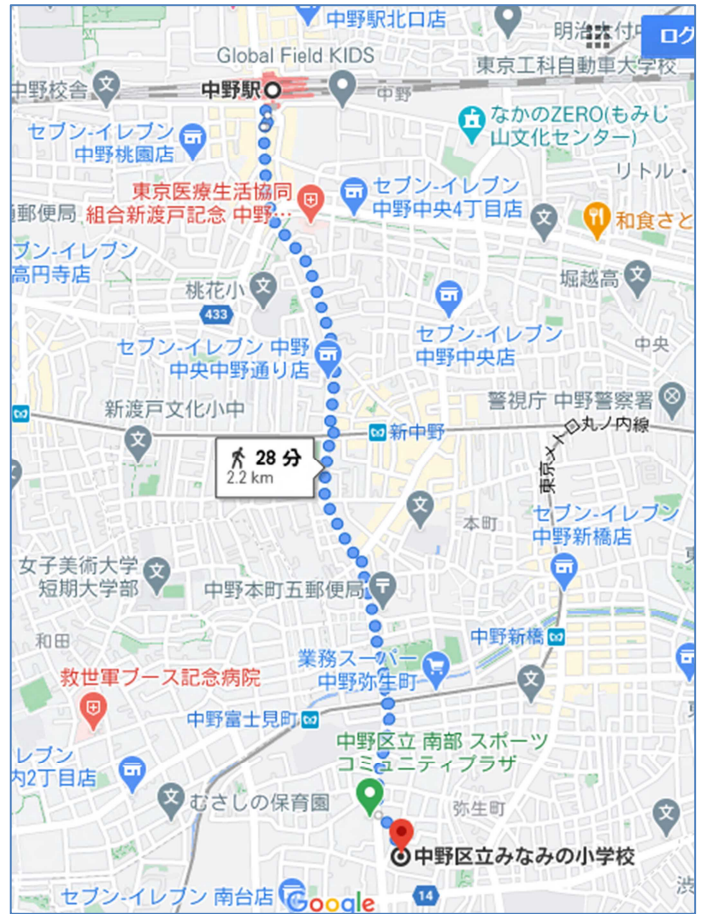

## 中野区立みなみの小学校アクセス

※令和2年9月に下記の住所に移転しています。

住所：中野区弥生町4-27-11  
電話：03-3381-7250

- ◆JR中野駅よりバス  
(南口1番のりば) 新宿駅西口行、渋谷行  
富士高校 下車 徒歩2分
- ◆JR新宿駅よりバス  
(西口17番のりば) 永福町行  
佼成会聖堂前行  
佼成病院行  
南台交差点 下車 徒歩2分
- ◆東京メトロ丸の内線 中野富士見町駅より  
徒歩10分
- ◆京王線 笹塚駅より  
徒歩25分

### 【学校周辺図】